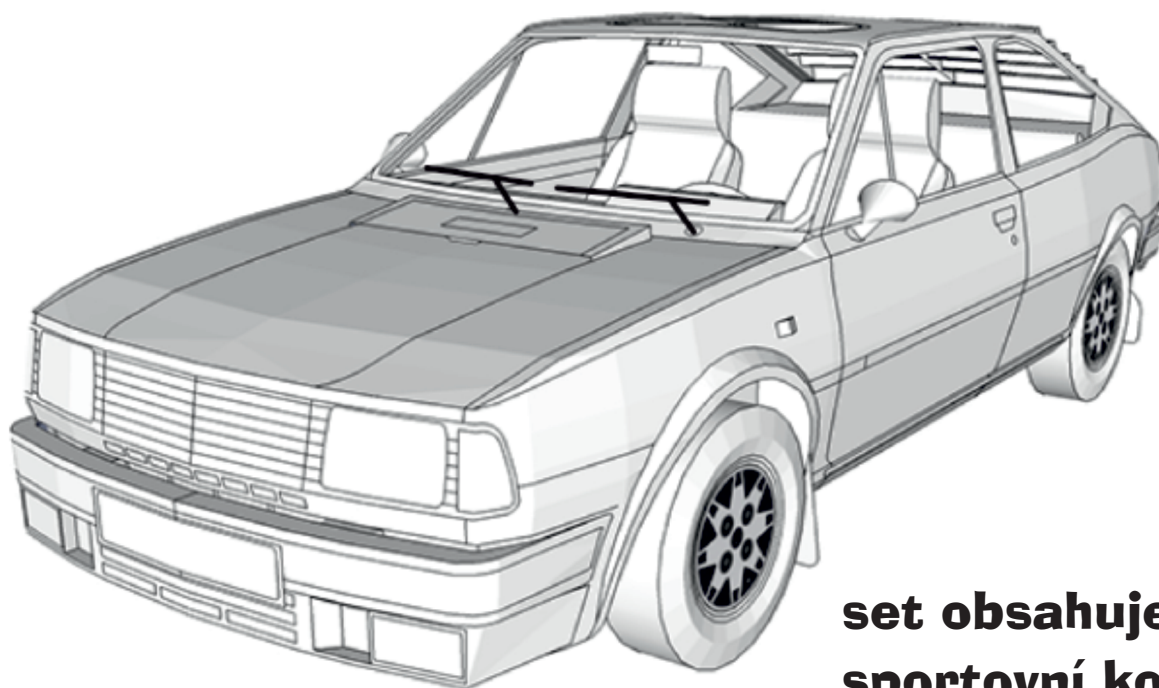

Papírový model v měřítku 1:24

# Sportovní doplňky pro model Škoda Rapid

**set obsahuje:  
sportovní kola,  
zrcátka, výfuk,  
spoilery a  
přídavný nárazník**